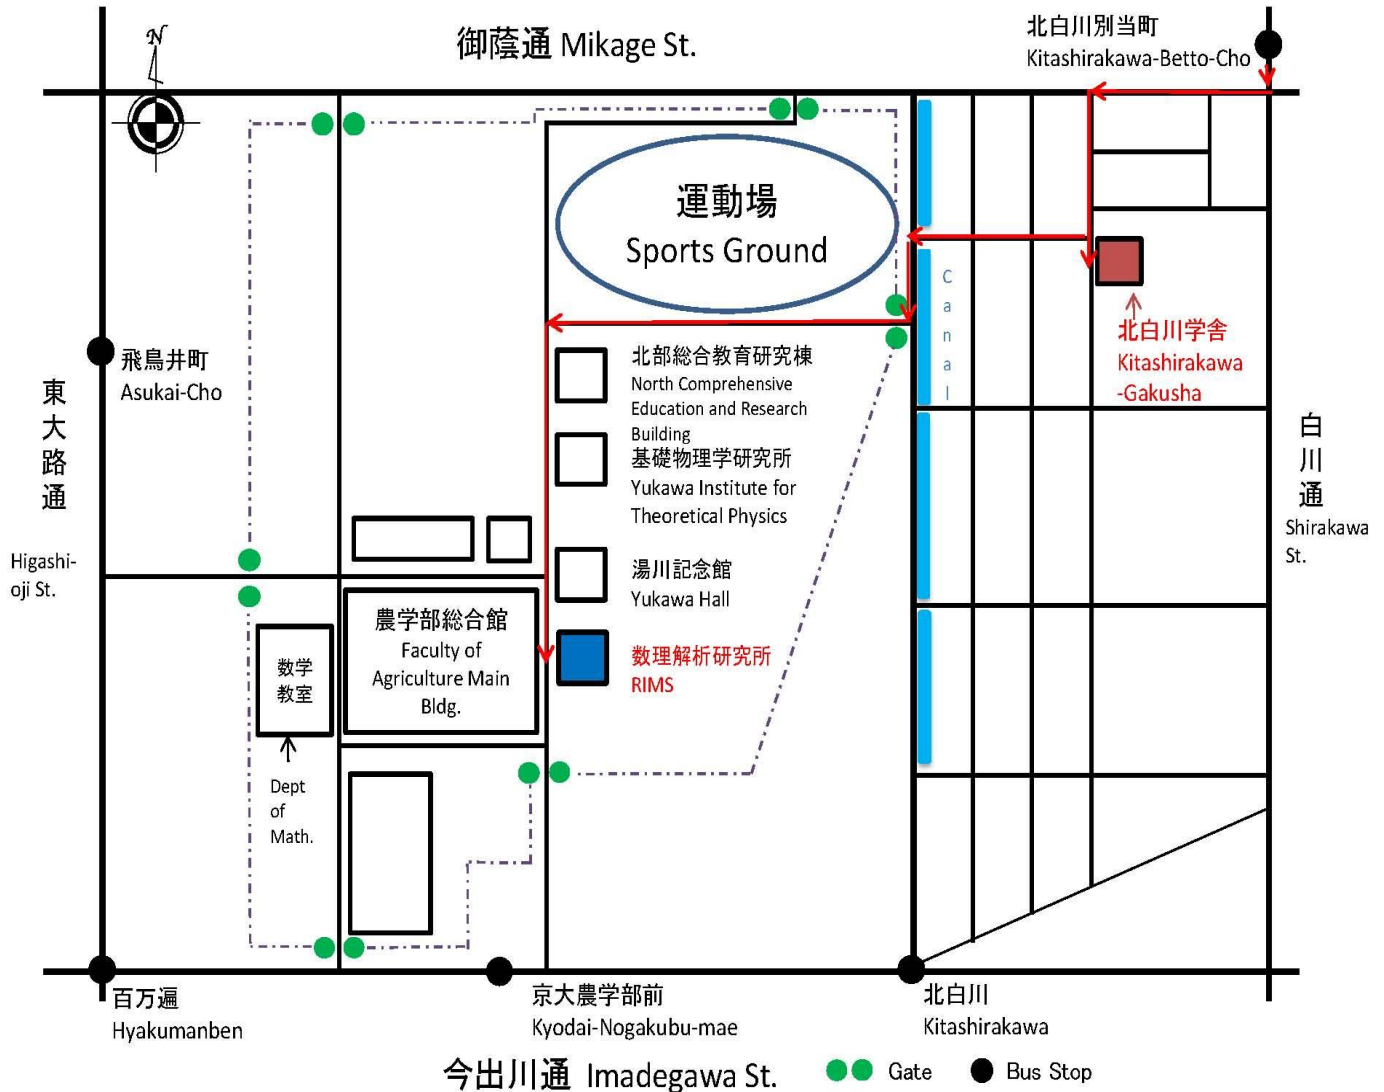

Kitashirakawa-Gakusha (北白川学舎)

add: 50-227, Ogura-cho, Kitashirakawa, Sakyo-ku, Kyoto

京都市左京区北白川小倉町 5 0 - 2 2 7

Tel. 075-701-8862

From JR Kyoto station, please take city bus No.5 to “Kitashirakawa Betto-Cho” .

5 minutes walk from there.

京都駅から市バス 5 番に乗り、「北白川別当町」下車。そこから徒歩 5 分。

The check in time is from 13:00 to 22:00.

チェックイン時間は午後 1 時から午後 10 時です。

←The picture of Kitashirakawa-Gakusha (北白川学舎外観)