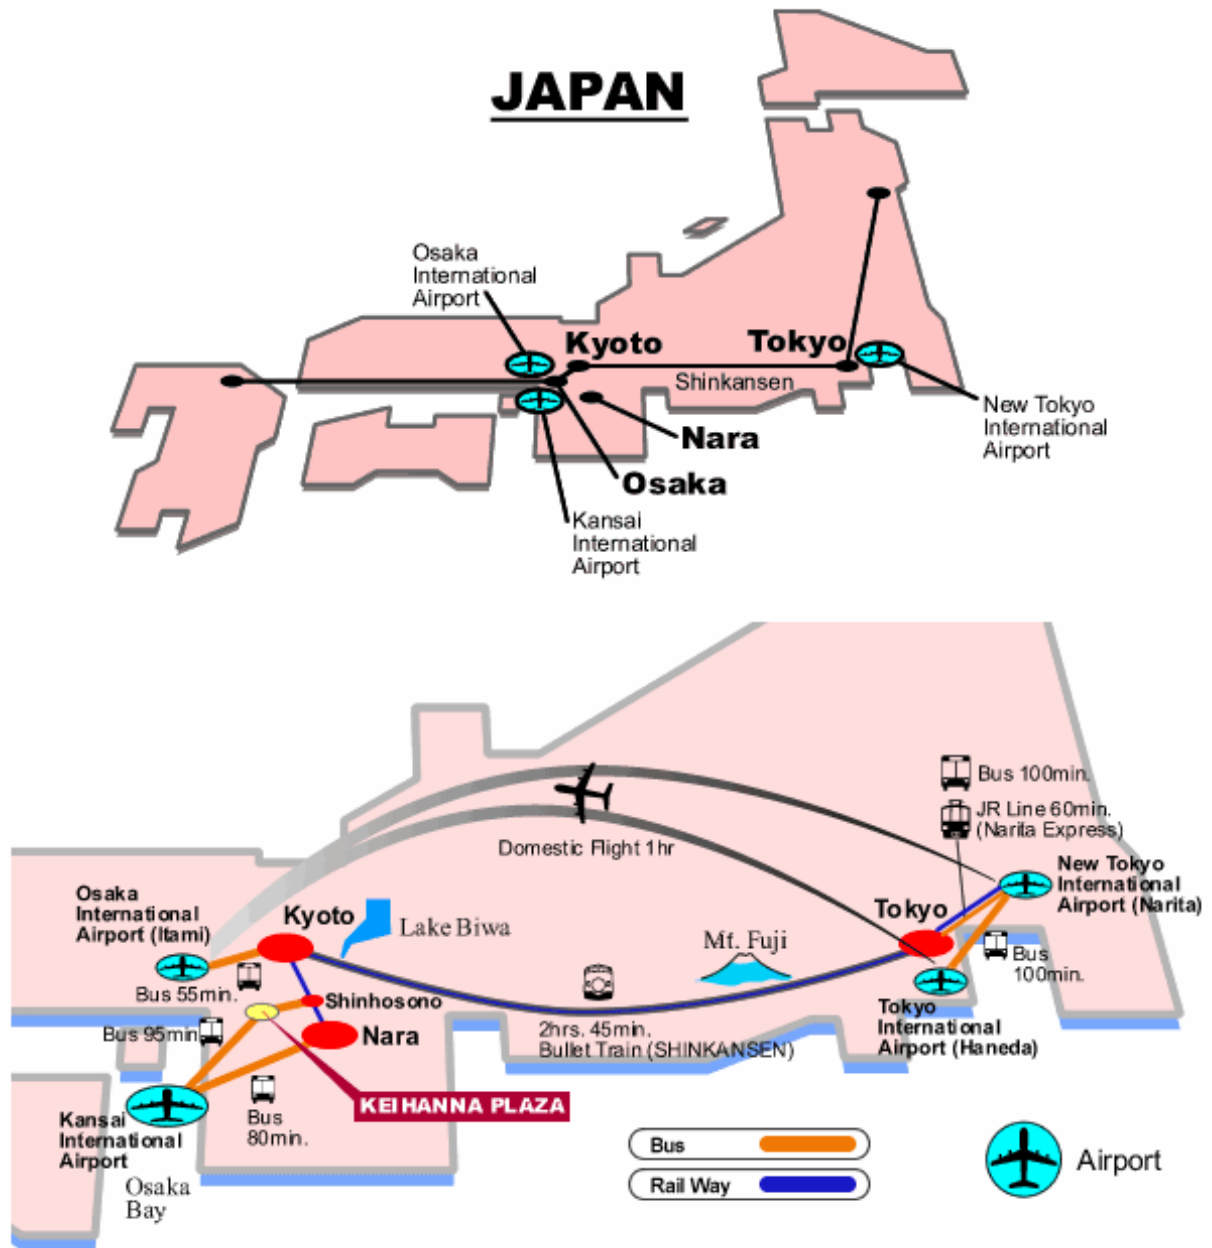

# Transportation Map

**KEIHANNA INTERACTION PLAZA INC.**

1-7, Hikaridai, Seika-cho, Souraku-gun  
 KYOTO 619-0237 JAPAN  
 TEL: +81-774-95-5111

**KEIHANNA INTERACTION PLAZA INC.**

1-7, Hikaridai, Seika-cho, Souraku-gun  
 KYOTO 619-0237 JAPAN  
 TEL: +81-774-95-5111