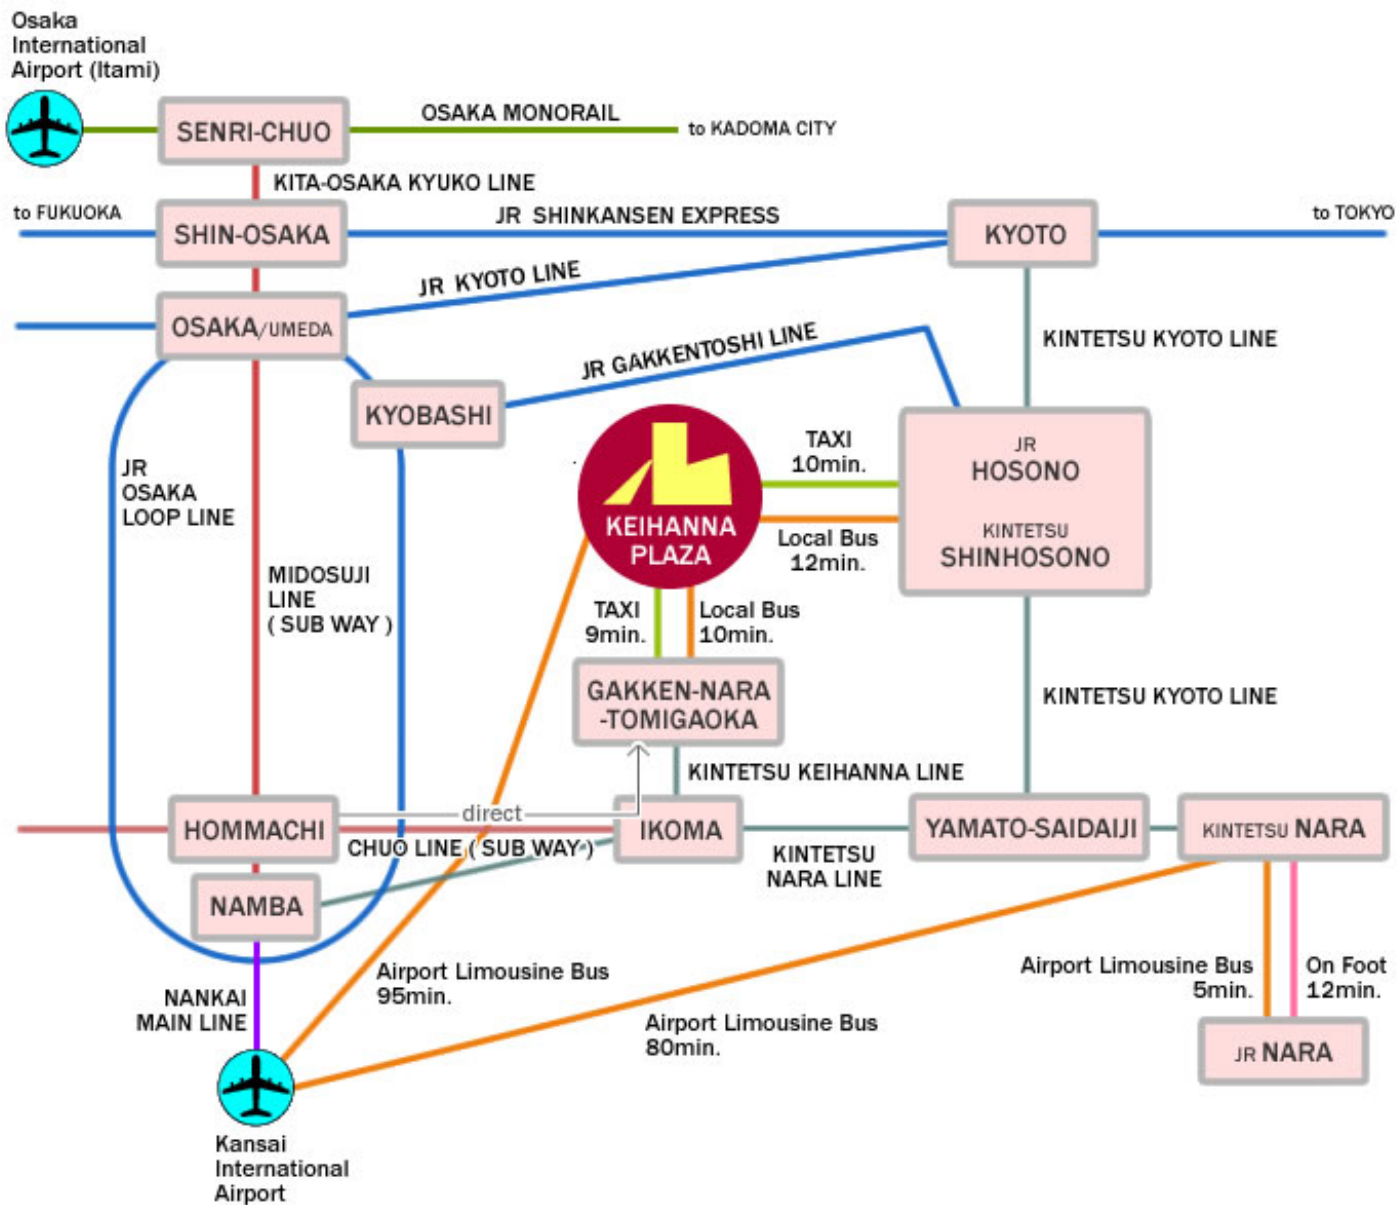

# Transportation Map

**KEIHANNA INTERACTION PLAZA INC.**

1-7, Hikaridai, Seika-cho, Souraku-gun  
 KYOTO 619-0237 JAPAN  
 TEL: +81-774-95-5111

**KEIHANNA INTERACTION PLAZA INC.**

1-7, Hikaridai, Seika-cho, Souraku-gun  
 KYOTO 619-0237 JAPAN  
 TEL: +81-774-95-5111