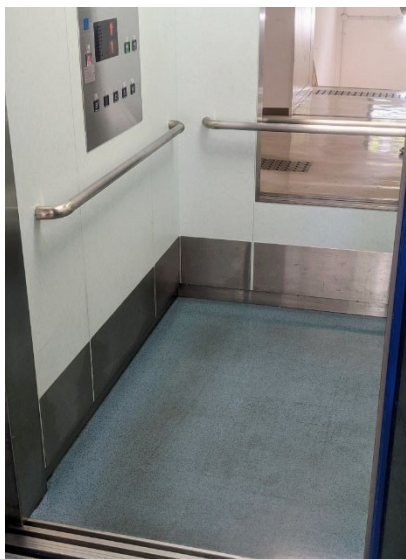

数理解析研究所バリアフリー対応

数理解析研究所では下記のようなバリアフリー対応をしております。

1. 玄関 玄関へはアクセススロープがございます。(写真1)
  2. セミナー室 階段状のセミナー室にはスロープを設けております。(写真2,3)
    他のセミナー室はフラットです。
    机椅子一体型の部屋がありますが、そちらでは可動式の机椅子を用意しております。
  3. エレベーター 1基 入口幅 85cm 鏡付きとなっております。(写真4)
  4. お手洗い 1F に身障者用トイレがございます。扉の幅 100cm (写真5)
  5. 点字 玄関の案内板 階段の手すり エレベーター お手洗いに点字表記がございます。(写真6)
2. ご参加されるに際しバリアフリーに関してご不明な点がございましたら下記までお問い合わせください。

kenkyubu@kurims.kyoto-u.ac.jp

写真4